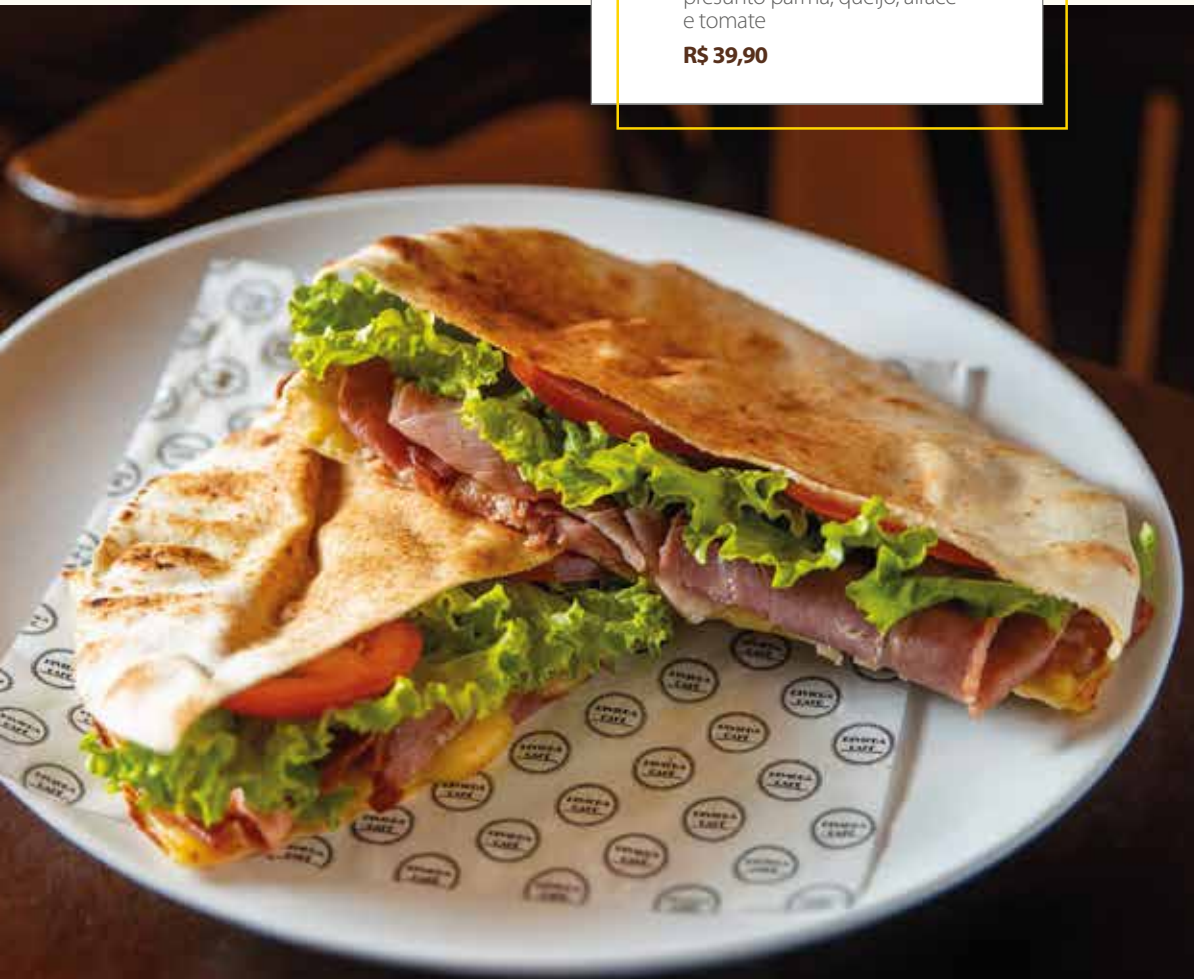

SALADAS E APERITIVOS

Salada Riviera **R$ 28,90**

Mix de folhas verdes, presunto de parma, tomate, queijo brie, lascas de amêndoas, uvas passas, azeitonas e molho

Salada Rosbife **R$ 25,00**

Mix de folhas verdes, fatias de rosbife, tomate seco, fatias de mussarela de búfala e molho

Caesar Salad **R$ 25,00**

Alface americana, pedaços de frango, lascas de queijo parmesão, crouttons e molho caesar

Mix de folhas **R$ 9,00**

Ideal para acompanhar seu salgado

Porção Amendoim Salgado **R$ 6,90**

Porção de Castanha de Caju **R$18,00**

Porção de Azeitonas **R$ 16,00**

Queijo Brie com Geleia **R$ 46,00**

Acompanha torradas e geleia de amoras ou pimenta

Porção Mini Bruschettas

Parma com brie ou mussarela de búfala com tomate seco ou salame com queijo

6 UNIDADES **R$ 23,90**

12 UNIDADES **R$ 35,90**

BEIRUTES

Beirute de Chester **R$ 32,90**

Pão sírio, molho parmesão, chester, queijo, alface e tomate

Beirute de Frango **R$ 32,90**

Pão sírio, molho parmesão, frango, queijo, alface e tomate

Beirute de Rosbife **R$ 32,90**

Pão sírio, molho parmesão, rosbife, queijo, alface e tomate

Beirute de Presunto Parma

Pão sírio, molho parmesão, presunto parma, queijo, alface e tomate

R$ 39,90